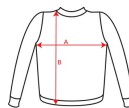

SCHEMA

MENGE

Karton   Packung

Erwachsene: 20 Stk.   1 Stk.