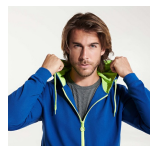

FUJI SU1105

BESCHREIBUNG

Sweatjacke mit fluoreszierenden Details. Durchgehender Reißverschluss mit fluoreszierendem Puller. Kapuze innen aus Funktionsmeshgewebe, Kordelzug und Metallösen in fluoreszierender Farbe. 1x1 Rippsrick am Ärmelbündchen und Saum. Zwei Fronttaschen mit breiter Zierleiste. Verstärktes Nackenband.

ZUSAMMENSETZUNG

60% Baumwolle / 40% Polyester, Slub Garn , 280 g/m²

BEMERKUNGEN

*Herausreißbares Label.

GRÖßEN

Erwachsene: S · M · L · XL · XXL / :

SCHEMA

MENGE

Karton   Packung

Erwachsene: 20 Stk.   1 Stk.

FARBEN

GRÖßEN

Erwachsene:	S	M	L	XL	XXL
WIDTH (A)	50cm	53cm	56cm	59cm	62cm
LÄNGE (B)	63cm	66cm	69cm	72cm	75cm

EMPFOHLENE VEREDLUNGSART

ÄHNLICHE PRODUKTE