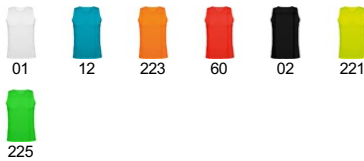

ANDRE PD0350

BESCHREIBUNG

Funktions-Tank Top. Zusätzliche Naht für bessere Passform

ZUSAMMENSETZUNG

100% Polyester, Piqué, 140 g/m²

BEMERKUNGEN

*Atmungsaktives Material, leicht zu waschen und zu trocknen. *Herausreißbares Label. *Funktionsmaterial.

GRÖßEN

Erwachsene: S · M · L · XL · XXL / :

SCHEMA

MENGE

Karton | Packung

Erwachsene: 50 Stk. 1 Stk.

FARBEN

GRÖßEN

Erwachsene:	S	M	L	XL	XXL
WIDTH (A)	47cm	49cm	51cm	53cm	55cm
LÄNGE (B)	69cm	71cm	73cm	75cm	77cm

EMPFOHLENE VEREDLUNGSART

ÄHNLICHE PRODUKTE