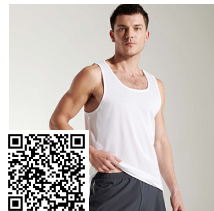

ÄHNLICHE PRODUKTE

INTERLAGOS CA0563