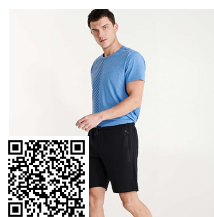

ÄHNLICHE PRODUKTE

BETIS BE0419