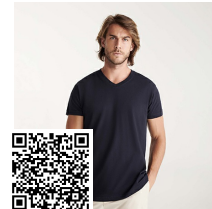

SAMOYEDO CA6503