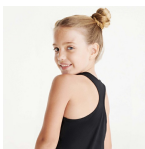

AIDA CA6656

BESCHREIBUNG

Damen Tank Top, figurbetont. Racerback Style. Polyester mit Baumwoll-Touch. Taillierter Schnitt.

ZUSAMMENSETZUNG

92% Polyester / 8% Elasthan , 160 g/m²

BEMERKUNGEN

*Soft-Touch. *Herausreißbares Label. *Atmungsaktives Gewebe. *Auf diesem Modell in Farbe schwarz können nur Stickereien aufgetragen werden, keine andere Veredelungen.

GRÖßEN

Erwachsene: S · M · L · XL · XXL / :

SCHEMA

MENGE

Karton   Packung

Erwachsene: 50 Stk.   5 Stk.

FARBEN

GRÖßEN

Erwachsene:	S	M	L	XL	XXL
WIDTH (A)	39cm	41cm	43cm	45cm	49cm
LÄNGE (B)	60cm	62cm	64cm	66cm	67cm

EMPFOHLENE VEREDLUNGSART

ÄHNLICHE PRODUKTE