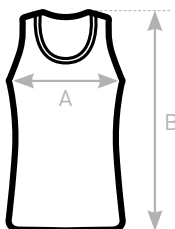

SIZES [CM]

B&C EXACT MOVE TM 201	XS	S	M	L	XL	2XL	3XL
A HALF CHEST	-	49	52	55	58	61	-
B BODY LENGTH	-	69	71	73	75	77	-